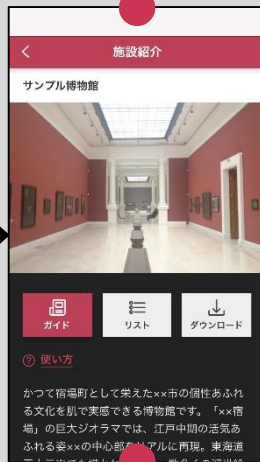

图标样本

博物馆展示向导

掌上文艺人员

依靠这一种应用
走遍日本各地的博物馆

何谓掌上文艺人员

通过文字、图像、音频及视频...

是一款便利的免费应用，

在各处的博物馆中都能成为“您的专属向导”。

操作十分简单

只需输入号码即可

“掌上文艺人员”是一款免费应用，能够通过您的智能手机为您带来文艺人员关于展品的解说及旁白。

有了“掌上文艺人员”将能够使用日本国内多个博物馆的向导。这是因为众多设施中提供有“掌上文艺人员”的服务。

“掌上文艺人员”是专为“博物馆爱好者”开发的应用。敬请在游览博物馆时下载使用。

一览中显示多个设施时选择希望游览的设施。

画面中会显示设施简介。鉴赏展示内容时选择“向导”进入号码输入。

输入展品附带的号码，点击“确定”

画面中会显示展品解说及图像等信息。有音频或视频时，请点击播放按钮进行听讲或观看。

选择想要前往的设施。
可就近搜索当前所在地附近的设施或通过设施名称搜索。

选择“列表”后将显示展品列表。选择“下载”后该设施的数据将会下载到智能手机中，但该数据会在24小时之后删除。

选择展品名称后可提取相关信息。