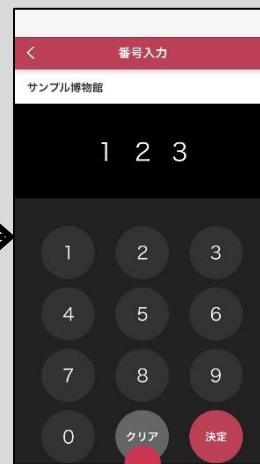

图标样本

博物馆展示向导

掌上文艺人员

依靠这一种应用
走遍日本各地的博物馆

何谓掌上文艺人员

通过文字、图像、音频及视频...

是一款便利的免费应用，

在各处的博物馆中都能成为“您的专属向导”。

操作十分简单

只需输入号码即可

“掌上文艺人员”是一款免费应用，能够通过您的智能手机为您带来文艺人员关于展品的解说及旁白。

有了“掌上文艺人员”将能够使用日本国内多个博物馆的向导。这是因为众多设施中提供有“掌上文艺人员”的服务。

“掌上文艺人员”是专为“博物馆爱好者”开发的应用。敬请在游览博物馆时下载使用。

一览中显示多个设施时选择希望游览的设施。

画面中会显示设施简介。鉴赏展示内容时选择“向导”进入号码输入。

输入展品附带的号码，点击“确定”

画面中会显示展品解说及图像等信息。有音频或视频时，请点击播放按钮进行听讲或观看。

选择想要前往的设施。
可就近搜索当前所在地附近的设施或通过设施名称搜索。

选择“列表”后将显示展品列表。选择“下载”后该设施的数据将会下载到智能手机中，但该数据会在24小时之后删除。

选择展品名称后可提取相关信息。